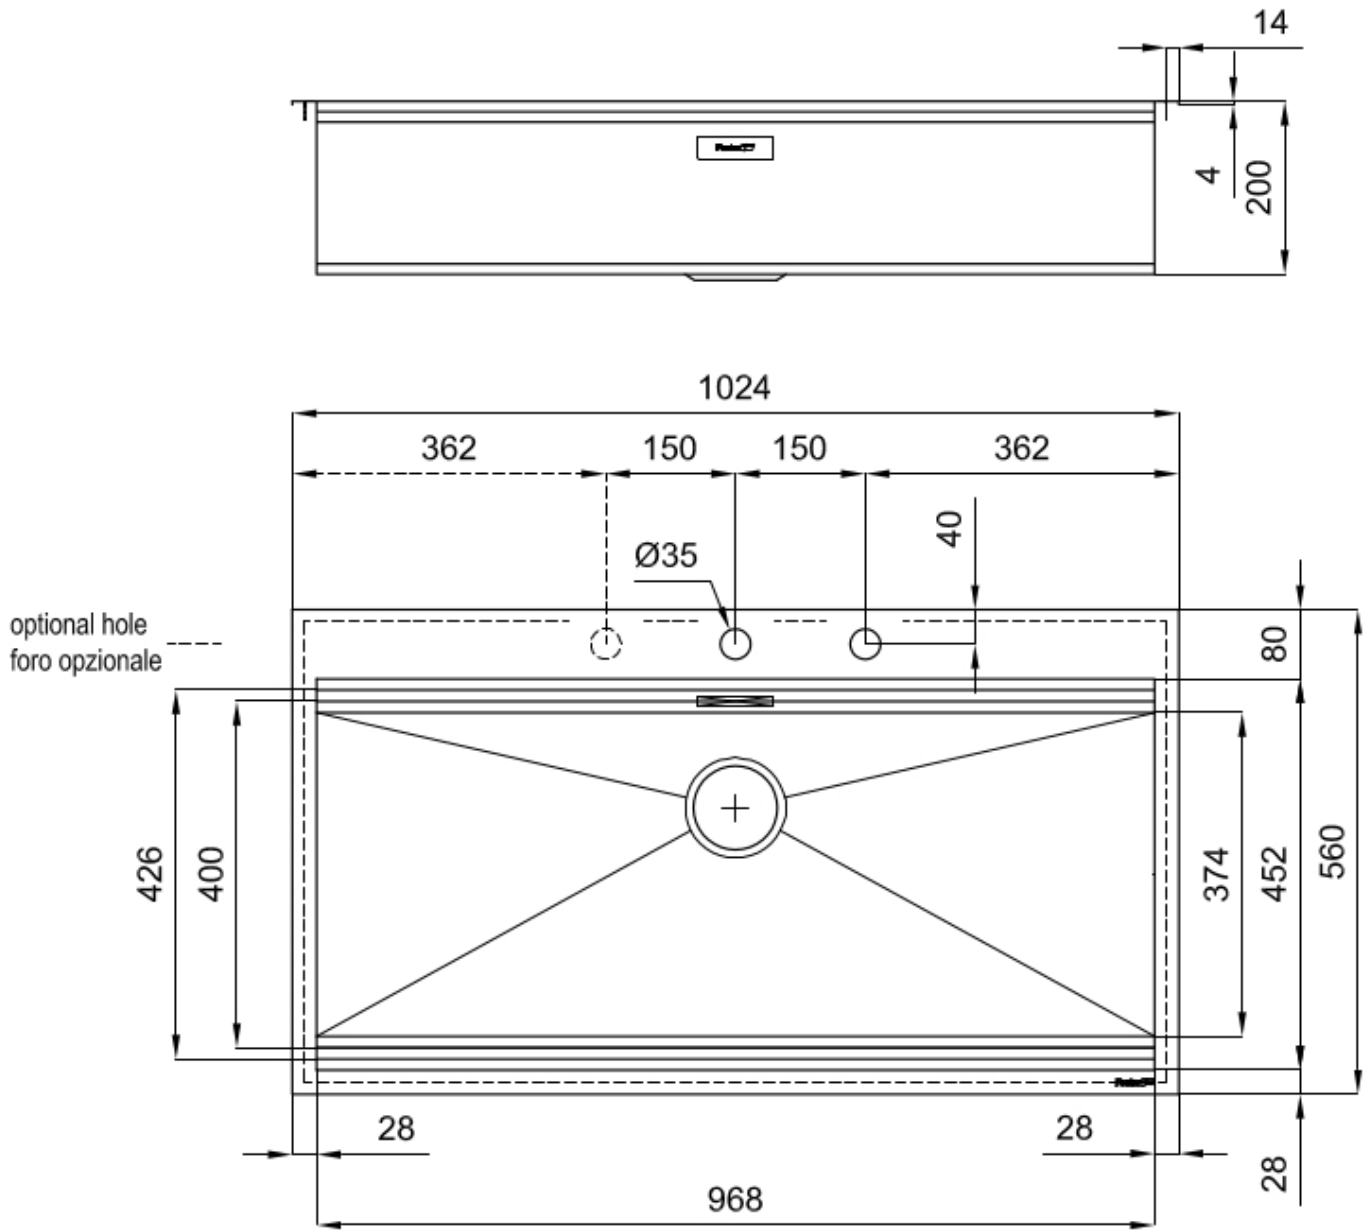

Évier Foster Milano

Eviers

Code: 1018 050

CARACTÉRISTIQUES

DOUBLE TROU MITIGEUR

Le grand espace robinets est déjà équipé de 2 trous de robinet en standard. Dans le deuxième trou, il est possible d'installer la télécommande de l'écoulement automatique ou, en alternative, un distributeur de savon pratique.

Satiné

Base

120 cm

Dimensions

1024x560 mm

Équipement standard

Crochets de fixation, joint, vidange, trop-plein et siphon, Emballage en boîte

Trous mitigeur

2 trous en standard

Trou d'encastrement 1004x540 mm

Égouttoir Non

Largeur 102 cm

Mesure cuve 968x400 mm

Numéro cuves 1 cuve

Vidange Vidagne avec contrôle automatique SPACE MILANO - 3,5"

DESSINS TECHNIQUES