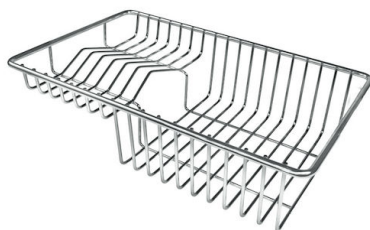

Compatible accessories/Accessori compatibili:

8100 600

GALERIE

FOURNI

Vidange automatique Space Milano
8407 115

ACCESSOIRES OPTIONNELS

Grille Black
8100 600

Panier à vaisselle inox
8100 303
* uniquement en combinaison avec
l'accessoire 8644 101

Planche de découpe en noyer
8642 000

Planche de découpe Twin in HDPE
8644 101

Cuvette perforée en acier inoxydable
8151 000
* uniquement en combinaison avec
l'accessoire 8644 101

Kit râpes avec anneau de support et cuvette
8159 101
* uniquement en combinaison avec
l'accessoire 8644 101